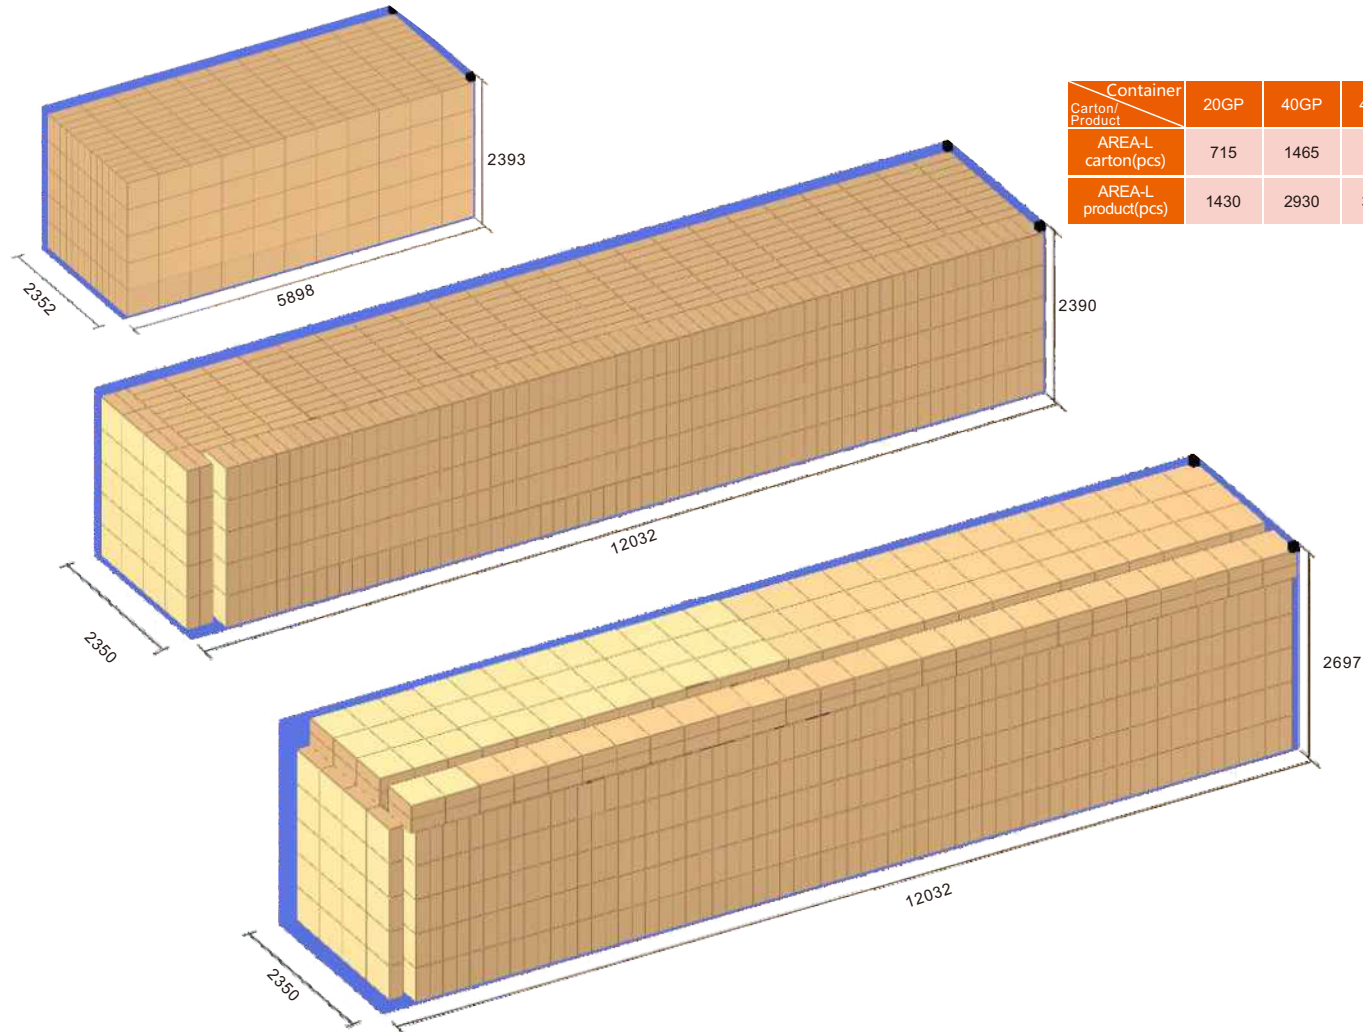

Unit : mm

Container	20GP	40GP	40HC
AREA-M carton(pcs)	495	1020	1062
AREA-M product(pcs)	1980	4080	4248

Unit : mm

Container	20GP	40GP	40HC
Carton/Product			
AREA-L carton(pcs)	715	1465	1653
AREA-L product(pcs)	1430	2930	3306